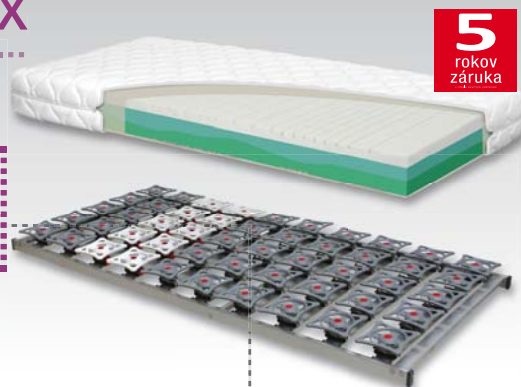

TOROFLEX HN

- polohovanie pri hlave aj nohách
- plastové pružné taniere
- každý tanier pruží samostatne
- rošt podopiera matrac v každom bode
- pod ramenom taniere s nastavením tvrdosti
- výška cca 10 cm, do 120 kg

TOP ROYAL ERGO memory + TOROFLEX

620 € + 258 € = 878 €

-30%

614,6 €

TOP ROYAL ERGO memory

- kráľovský pohodlný matrac
- viskoelastická termo pena najvyššej kvality, 85 kg/m³
- ergonomické rozloženie vrstiev = dokonalá podpora tela
- zóny s rôznou tvrdosťou
- výška cca 21 cm, záťaž do 120 kg