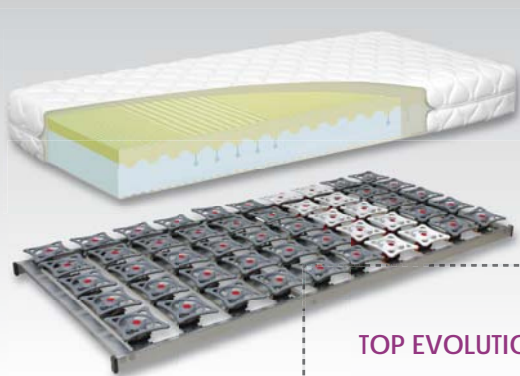

TOP EVOLUTION memory + TOROFLEX

370 € + 258 € = 628 €

-25%

471 €

TOP EVOLUTION memory

- tvrdšia a mäkkšia strana
- zónová tvrdosť
- vysoká vrstva viskoelastickej termo peny
- dokonalé prispôsobenie sa v každej polohe
- výška cca 19 cm, záťaž do 120 kg

TOROFLEX

- plastové pružné taniere
- každý tanier pruží samostatne
- rošt podopiera matrac v každom bode
- pod ramenom taniera s nastavením tvrdosti
- výška cca 10 cm, do 120 kg