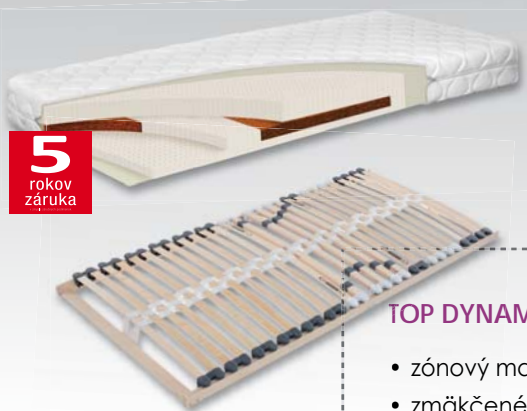

SUPRALUX HN 5V RK

- polohovanie pri hlave aj nohách
- veľmi dobre kopíruje tvar tela
- mäkká zóna pod ramenom, ramenná kolíska
- kaučukové puzdra s dvojitým pružením
- nastavenie tvrdosti v strede roštu
- stabilizačný stredový popruh
- 28 lamiel, výška cca 7 cm, do 120 kg

TOP DYNAMIC vario + SUPRALUX 5V

376 € + 107 € = 483 €

-15%

410,55 €

TOP DYNAMIC vario

- zónový matrac
- zmäkčené zóny pod ramenom a nohami
- mäkkšia strana = extra vysoká vrstva latexu
- tvrdšia strana = stredne vysoká vrstva latexu
- pevná opora chrbtice = kokosové vlákno
- prací povah s Aloe vera
- výška cca 17 cm, záťaž do 120 kg

SUPRALUX 5V

- veľmi dobre kopíruje tvar tela
- mäkká zóna pod ramenom
- kaučukové puzdra s dvojitým pružením
- nastavenie tvrdosti v strede roštu
- stabilizačný stredový popruh
- 28 lamiel, výška cca 7 cm, do 120 kg

TOP DYNAMIC vario + SUPRALUX HN 5V RK

5
rokov
záruka

376 € + 145 € = 521 €

-15%

442,85 €

TOP DYNAMIC vario

- zónový matrac
- zmäkčené zóny pod ramenom a nohami
- mäkkšia strana = extra vysoká vrstva latexu
- tvrdšia strana = stredne vysoká vrstva latexu
- pevná opora chrbtice = kokosové vlákno
- prací poťah s Aloe vera
- výška cca 17 cm, záťaž do 120 kg