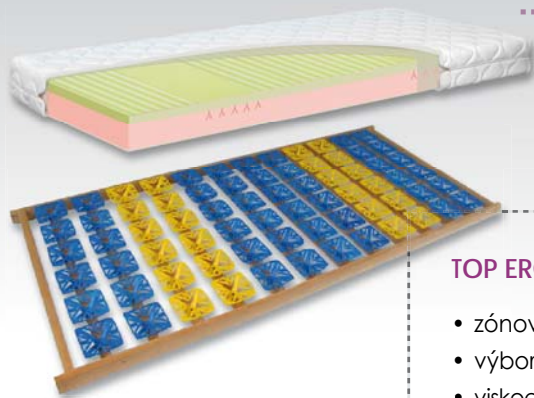

SUPRALUX 5V

- veľmi dobre kopíruje tvar tela
- mäkká zóna pod ramenom
- kaučukové puzdra s dvojitým pružením
- nastavenie tvrdosti v strede roštu
- stabilizačný stredový popruh
- 28 lamiel, výška cca 7 cm, do 120 kg

TOP VARIO embrace + SUPRALUX HN 5V RK

5
rokov
záruka

502 € + 145 € = 647 €

-15%

549,95 €

TOP VARIO embrace

- zónový matrac, rôzne tvrdé strany
- zmäkčené zóny pod ramenom a nohami
- VITA TALALAY embrace, pamäťová pena z latexu
- latex najvyššej kvality = dlhodobý komfort
- pevná opora chrbtice = kokosové vlákno
- prací poťah s Aloe vera
- výška cca 18 cm, záťaž do 120 kg

SUPRALUX HN 5V RK

- polohovanie pri hlave aj nohách
- veľmi dobre kopíruje tvar tela
- mäkká zóna pod ramenom, ramenná kolíska
- kaučukové puzdra s dvojitým pružením
- nastavenie tvrdosti v strede roštu
- stabilizačný stredový popruh
- 28 lamiel, výška cca 7 cm, do 120 kg

TOP ERGONOMIC memory + MEDIFLEX

290 € + 190 € = 480 €

-25%

360 €

TOP ERGONOMIC memory

- zónový tvarovaný matrac
- výborne sa prispôsobuje tvaru tela
- viskoelastická termo pena reaguje na tlak a teplotu
- rešpektuje váhu tela
- prací pohľad s Aloe vera
- výška cca 17 cm, záťaž do 120 kg