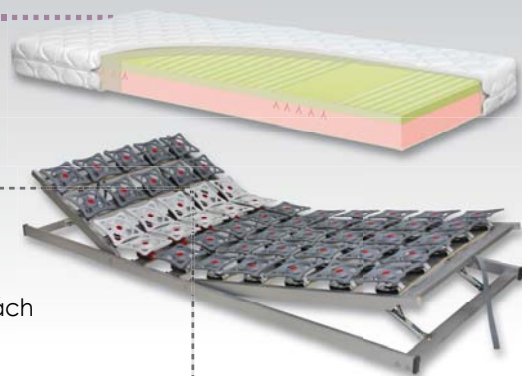

TOP ERGONOMIC memory + MEDIFLEX

290 € + 190 € = 480 €

-25%

360 €

TOP ERGONOMIC memory

- zónový tvarovaný matrac
- výborne sa prispôsobuje tvaru tela
- viskoelastická termo pena reaguje na tlak a teplotu
- rešpektuje váhu tela
- prací pohľad s Aloe vera
- výška cca 17 cm, záťaž do 120 kg

MEDIFLEX

- rošt s tanierovými puzdrami
- rovnomerne podopiera celú plochu matraca
- každý tanier nezávislý od susedných
- rám z masívneho dreva
- výška cca 7 cm, záťaž do 120 kg

TOP ERGONOMIC memory + TOROFLEX HN

290 € + 298 € = 588 €

-25%

441 €

TOP ERGONOMIC memory

- zónový tvarovaný matrac
- výborne sa prispôsobuje tvaru tela
- viskoelastická termo pena reaguje na tlak a teplotu
- rešpektuje váhu tela
- prací pohľad s Aloe vera
- výška cca 17 cm, záťaž do 120 kg

TOROFLEX HN

- polohovanie pri hlave aj nohách
- plastové pružné taniere
- každý tanier pruží samostatne
- rošt podopiera matrac v každom bode
- pod ramenom taniera s nastavením tvrdosti
- výška cca 10 cm, do 120 kg