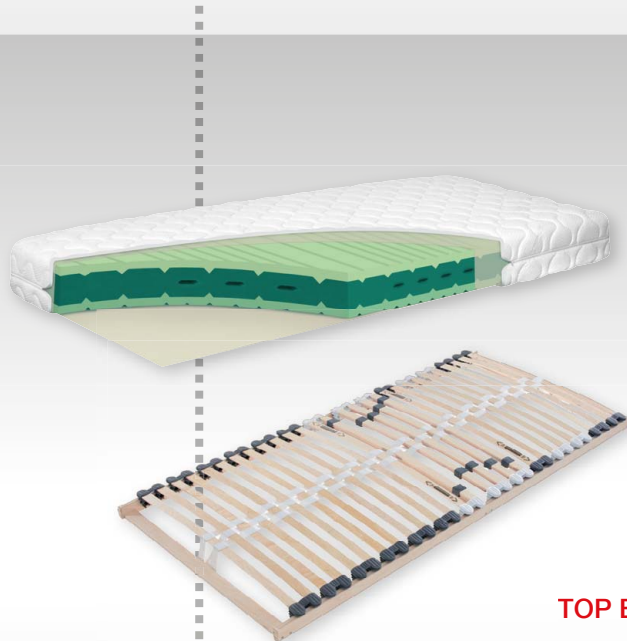

TOP DYNAMIC + SUPRALUX HN 5V

342 € + 159 € = 501 €

pôvodná cena

SUPRALUX HN 5V

- komfortný polohovateľný rošt
- veľmi dobre kopíruje tvar tela
- polohovanie pri hlave aj pri nohách
- mäkká zóna pod ramenom
- výkyvné kaučukové púzdra s dvojitým pružením
- individuálne nastavenie tvrdosti
- stredový stabilizačný popruh
- 28 lamiel
- výška cca 7 cm, do 120 kg

-20%

400,80 €

ušetrite 100,20 €

5
rokov
záruka

TOP BODY cellpur

- znižuje vlhkosť poťahu
- svetová novinka Cellpur pena
- zónové ergonomické jadro
- tvrdšia mäkkšia strana
- prací poťah s Aloe vera
- výška cca 18 cm, záťaž do 120 kg

TOP BODY cellpur + SUPRALUX 5V

503 € + 125 € = 628 €

pôvodná cena

SUPRALUX 5V

- komfortný nepolohovateľný rošt
- veľmi dobre kopíruje tvar tela
- mäkká zóna pod ramenom
- výkyvné kaučukové púzdra s dvojitým pružením
- individuálne nastavenie tvrdosti
- stredový stabilizačný popruh
- 28 lamiel
- výška cca 7 cm, do 120 kg

SUPRALUX HN 5V

- komfortný polohovateľný rošt
- veľmi dobre kopíruje tvar tela
- polohovanie pri hlave aj pri nohách
- mäkká zóna pod ramenom
- výkyvné kaučukové púzdra s dvojitým pružením
- individuálne nastavenie tvrdosti
- stredový stabilizačný popruh
- 28 lamiel
- výška cca 7 cm, do 120 kg