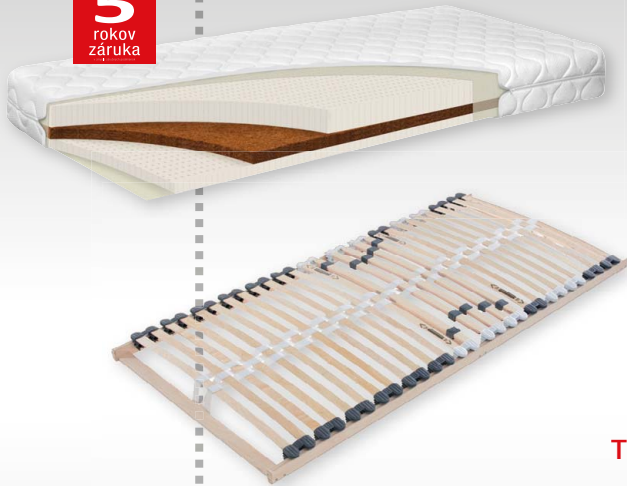

najlepšie sendvičové
..... MATRACE A ROŠTY

so zľavou 20%

SEGUM[®]
štúdio zdravého spánku

zľava platí na rozmer 200 x 90 cm a 200 x 80 cm
zmena cien a materiálov vyhradená

5
rokov
záruka

TOP DYNAMIC

- dve výrazne rozdielne tvrdosti
- extra vysoká vrstva latexu
- prírodné kokosové vlákno
- pevná opora pre chrbticu
- prací poťah s Aloe vera
- výška cca 16 cm, záťaž do 120 kg

TOP DYNAMIC + SUPRALUX 5V

342 € + 125 € = 467 €

pôvodná cena

SUPRALUX 5V

- komfortný nepolohovateľný rošt
- veľmi dobre kopíruje tvar tela
- mäkká zóna pod ramenom
- výkyvné kaučukové púzdra s dvojitým pružením
- individuálne nastavenie tvrdosti
- stredový stabilizačný popruh
- 28 lamiel
- výška cca 7 cm, do 120 kg

TOP DYNAMIC + SUPRALUX HN 5V

342 € + 159 € = 501 €

pôvodná cena

SUPRALUX HN 5V

- komfortný polohovateľný rošt
- veľmi dobre kopíruje tvar tela
- polohovanie pri hlave aj pri nohách
- mäkká zóna pod ramenom
- výkyvné kaučukové púzdra s dvojitým pružením
- individuálne nastavenie tvrdosti
- stredový stabilizačný popruh
- 28 lamiel
- výška cca 7 cm, do 120 kg

SUPRALUX HN 5V

- komfortný polohovateľný rošt
- veľmi dobre kopíruje tvar tela
- polohovanie pri hlave aj pri nohách
- mäkká zóna pod ramenom
- výkyvné kaučukové púzdra s dvojitým pružením
- individuálne nastavenie tvrdosti
- stredový stabilizačný popruh
- 28 lamiel
- výška cca 7 cm, do 120 kg