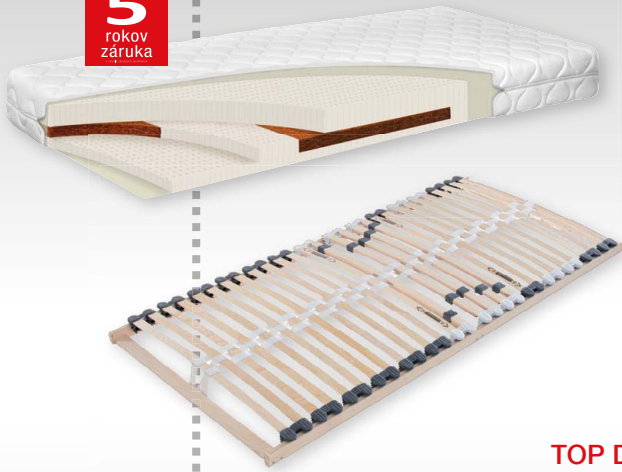

5
rokov
záruka