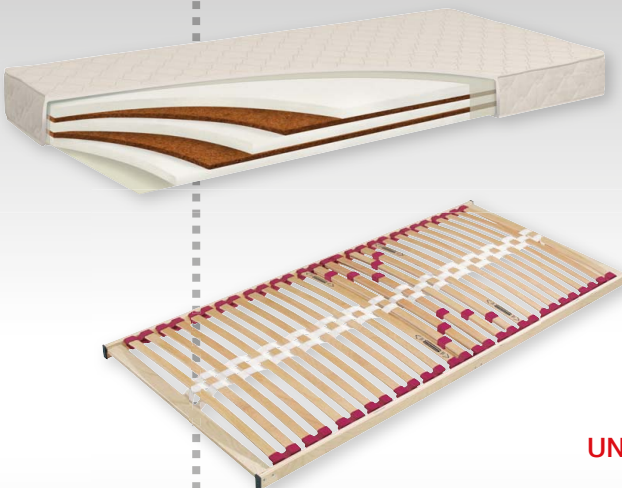

- komfortný polohovateľný rošt
- veľmi dobre kopíruje tvar tela
- polohovanie pri hlave aj pri nohách
- mäkká zóna pod ramenom
- výkyvné kaučukové púzdra s dvojitým pružením
- individuálne nastavenie tvrdosti
- stredový stabilizačný popruh
- 28 lamiel
- výška cca 7 cm, do 120 kg

TOP DYNAMIC vario + SUPRALUX HN 5V

376 € + 159 € = 535 €

pôvodná cena

-20%

428 €

ušetrite 107 €

UNI KOZMOS

- tvrdý sendvičový matrac
- komfortná pena pre pohodlné ležanie
- vzdušný vďaka prírodnému kokosovému vláknu
- pevná opora pre chrbticu
- zimná, letná strana
- výška cca 13 cm, záťaž do 120 kg