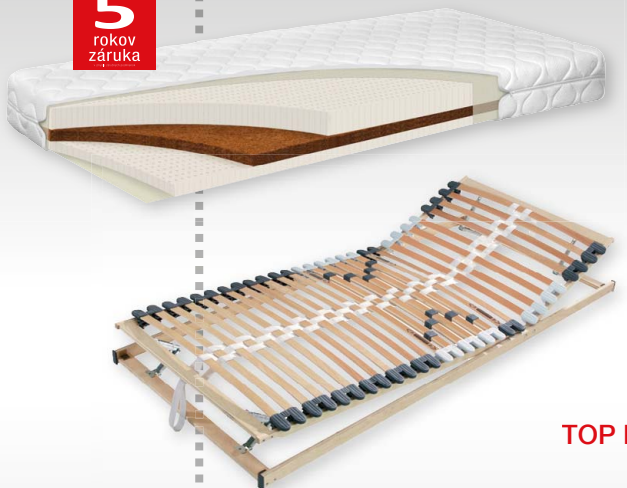

SUPRALUX 5V

- komfortný nepolohovateľný rošt
- veľmi dobre kopíruje tvar tela
- mäkká zóna pod ramenom
- výkyvné kaučukové púzdra s dvojitým pružením
- individuálne nastavenie tvrdosti
- stredový stabilizačný popruh
- 28 lamiel
- výška cca 7 cm, do 120 kg

-20%

373,60 €

ušetrite 93,40 €

5
rokov
záruka