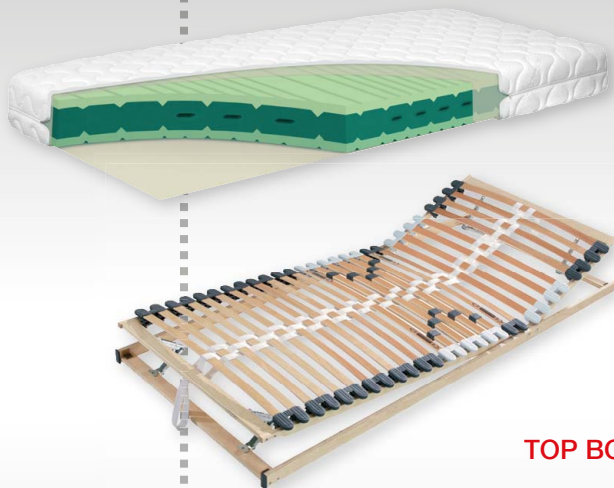

-20%

400,80 €

ušetrite 100,20 €

5
rokov
záruka

TOP BODY cellpur

- znižuje vlhkosť poťahu
- svetová novinka Cellpur pena
- zónové ergonomické jadro
- tvrdšia mäkkšia strana
- prací poťah s Aloe vera
- výška cca 18 cm, záťaž do 120 kg

TOP BODY cellpur + SUPRALUX 5V

503 € + 125 € = 628 €

pôvodná cena

SUPRALUX 5V

- komfortný nepolohovateľný rošt
- veľmi dobre kopíruje tvar tela
- mäkká zóna pod ramenom
- výkyvné kaučukové púzdra s dvojitým pružením
- individuálne nastavenie tvrdosti
- stredový stabilizačný popruh
- 28 lamiel
- výška cca 7 cm, do 120 kg

-20%

502,40 €

ušetrite 125,60 €

TOP BODY cellpur

- znižuje vlhkosť potahu
- svetová novinka Cellpur pena
- zónové ergonomické jadro
- tvrdšia, mäkkšia strana
- prací poťah s Aloe vera
- výška cca 18 cm, záťaž do 120 kg

SUPRALUX HN 5V

- komfortný polohovateľný rošt
- veľmi dobre kopíruje tvar tela
- polohovanie pri hlave aj pri nohách
- mäkká zóna pod ramenom
- výkyvné kaučukové púzdra s dvojitým pružením
- individuálne nastavenie tvrdosti
- stredový stabilizačný popruh
- 28 lamiel
- výška cca 7 cm, do 120 kg